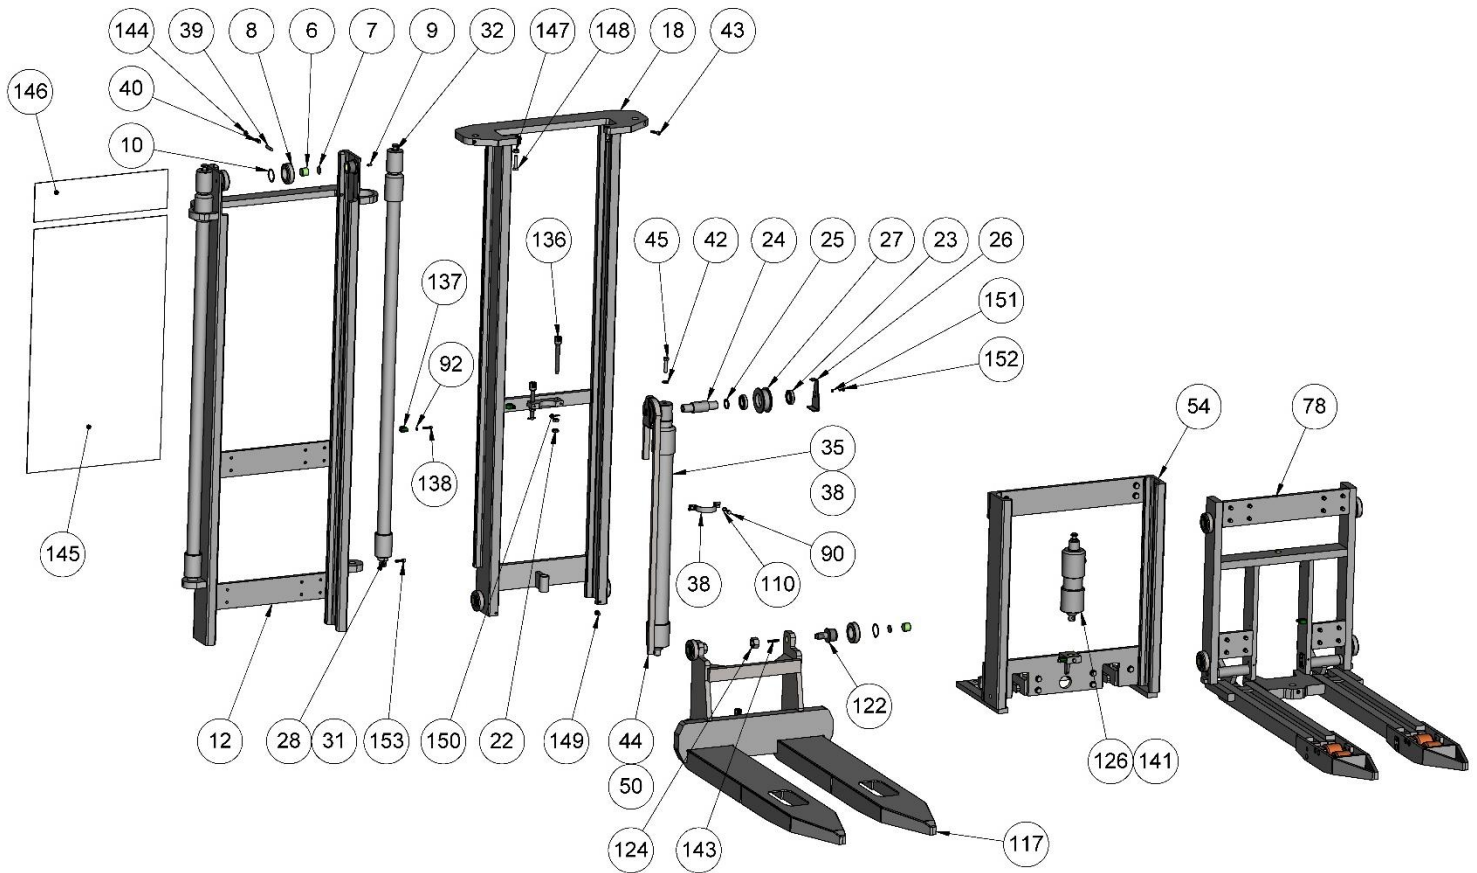

Type :SBE/SIR 92	Beskrivelse : Mastpart/gaffelslæde (rustfri) Description : Beschreibung : Mast / Gabelträger (Rostfrei)	Gruppe nr.: 921100R Group No : Gruppe nr. :
Oprettet : 13-10-2006 Establish : Errichtet :	Revideret : 18-04-2018 Revision : Revision :	Rev. nr. : Rev. no. Rev. nr.
		Side 1 Page Blatt

Pos.nr. Stk. Bestil. nr. Benævnelse oprettet d. udgæt d.

Fra maskin nr. 187953