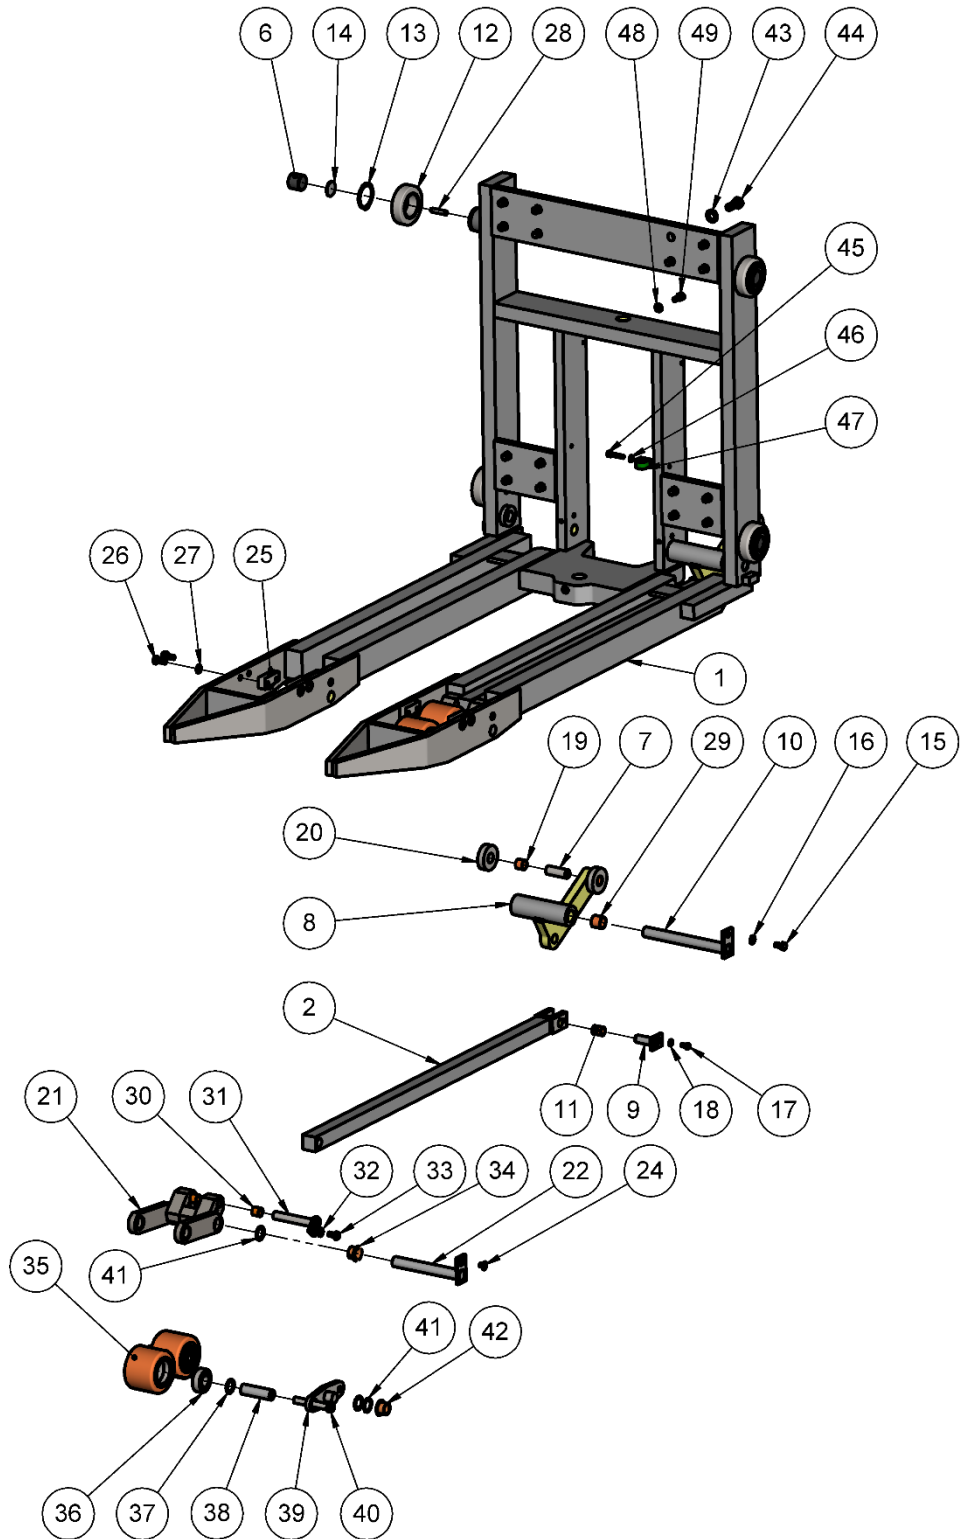

Type :SBE/SIR 92	Beskrivelse : Støtteben (rustfri) Description : Beschreibung : Stützbeine (Rostfrei)	Gruppe nr.: 821210R Group No : Gruppe nr. :
Oprettet : 19-04-2013 Establish : Errichtet :	Revideret : 26-02-2024 Revision : Revision :	Rev. nr. : Rev. no. Rev. nr.
		Side 1 Page Blatt

Pos.nr. Stk. Bestil. nr. Benævnelse oprettet d. udgæt d.

Fra