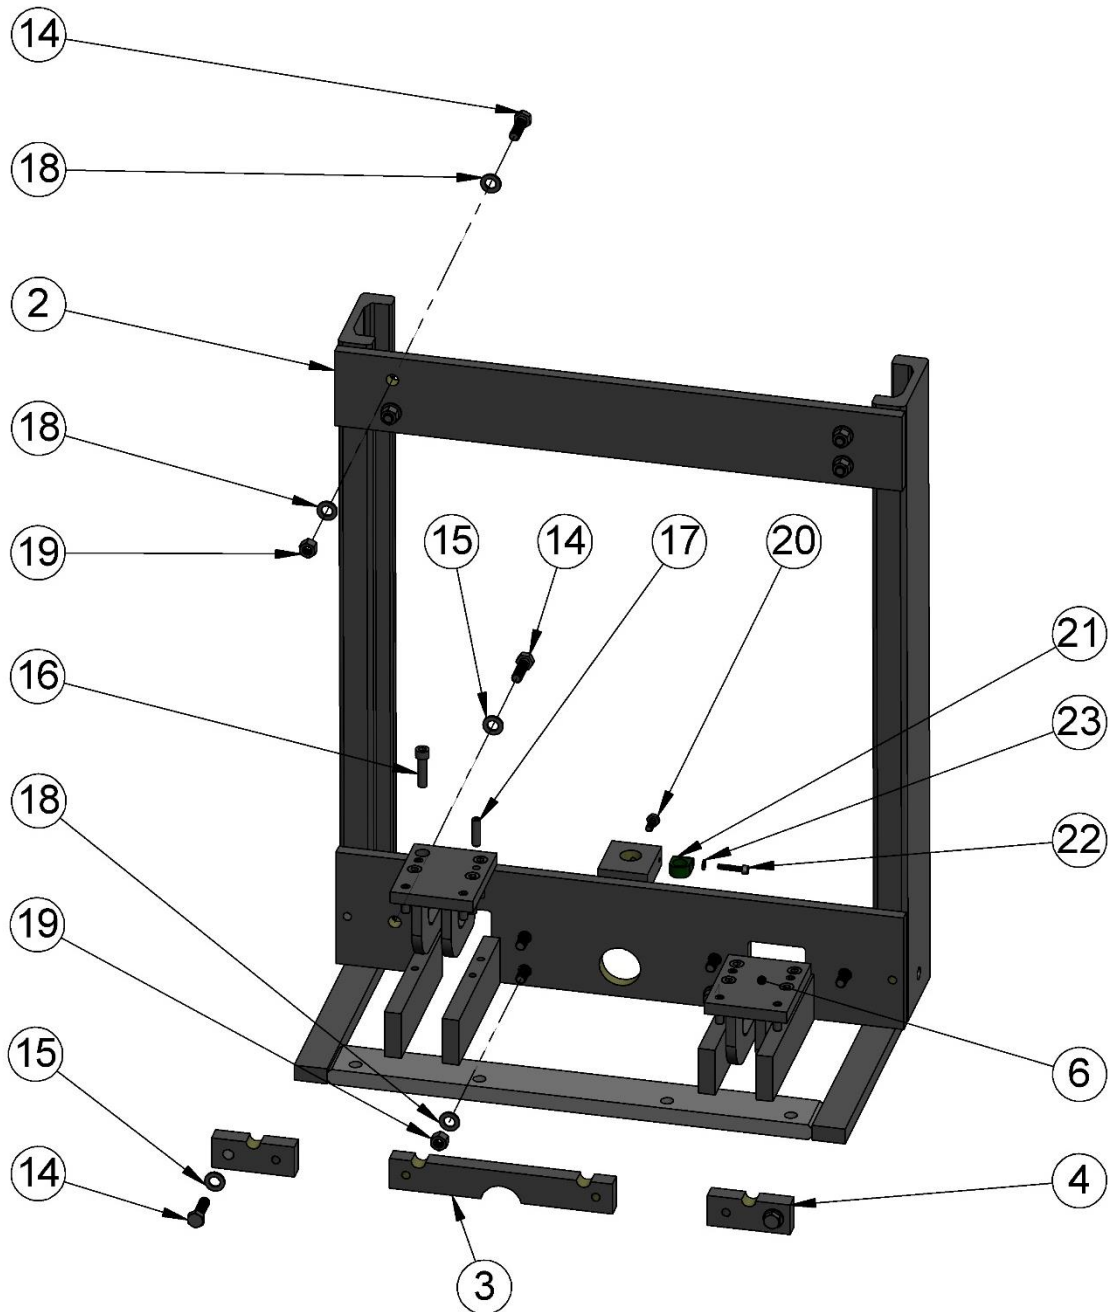

Type :EHLR 95 – SBE/SIR 92	Beskrivelse : Basis mastpart (Rustfri) Description : Beschreibung : Basishub Mast (Rostfrei)	Gruppe nr.: 921202R Group No : Gruppe nr. :
Oprettet : 18-03-2004 Establish : Errichtet :	Revideret : 16-04-2018 Revision : Revision :	Rev. nr. : Rev. no. Rev. nr.
		Side 1 Page Blatt

Pos.nr. Stk. Bestil. nr. Benævnelse oprettet d. udgået d.